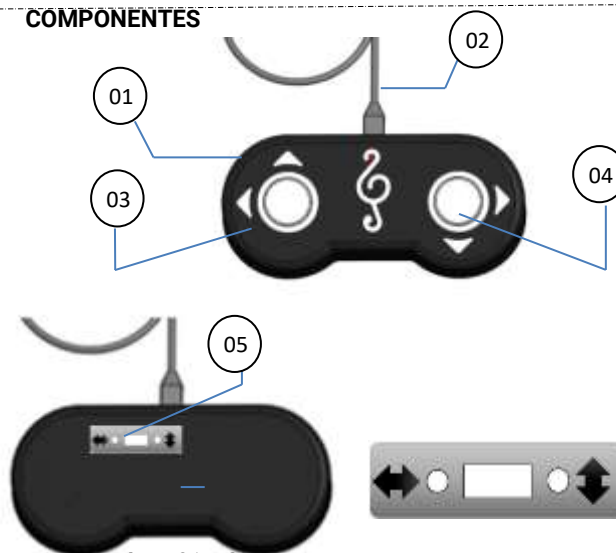

## ESTRUTURA FÍSICA

03

- Pedais de acionamento indicando direção;
- Transmissão para equipamentos multimídias via cabo USB;
- Ligação automática ao plugar no equipamento multimídia;
- Dispensa software de instalação, ou CD de instalação;
- Dispensa o uso de bateria de alimentação;
- Dispensa o uso de botão liga desliga;
- Consumo de Energia desprezível;
- Dimensões físicas – 12 cm (largura) x 21 cm (comprimento) x 5 cm (altura);
- Peso =0,21kg

**OBS: NÃO É NECESSÁRIO INSTALAR APLICATIVOS PARA O FUNCIONAMENTO, E O PEDAL PODE OPERAR DIVERSOS APLICATIVOS, E DISPENSA O USO DAS BARRAS DE ROLAGENS DOS APLICATIVOS**

## COMPONENTES

04

- Item 01 – Corpo
- Item 02 – Cabo USB
- Item 03 – Pedal Esquerdo / Sob e Retorna
- Item 04 – Pedal Direito / Desce e Avança
- Item 05 – Seleção do Modo Off Line ou Web (APP)

Para Uso de Aplicativos de "Cifras" não necessita de ativar barra de rolagem somente plugar o cabo e selecionar na chave a Posição desta Seta, ↑